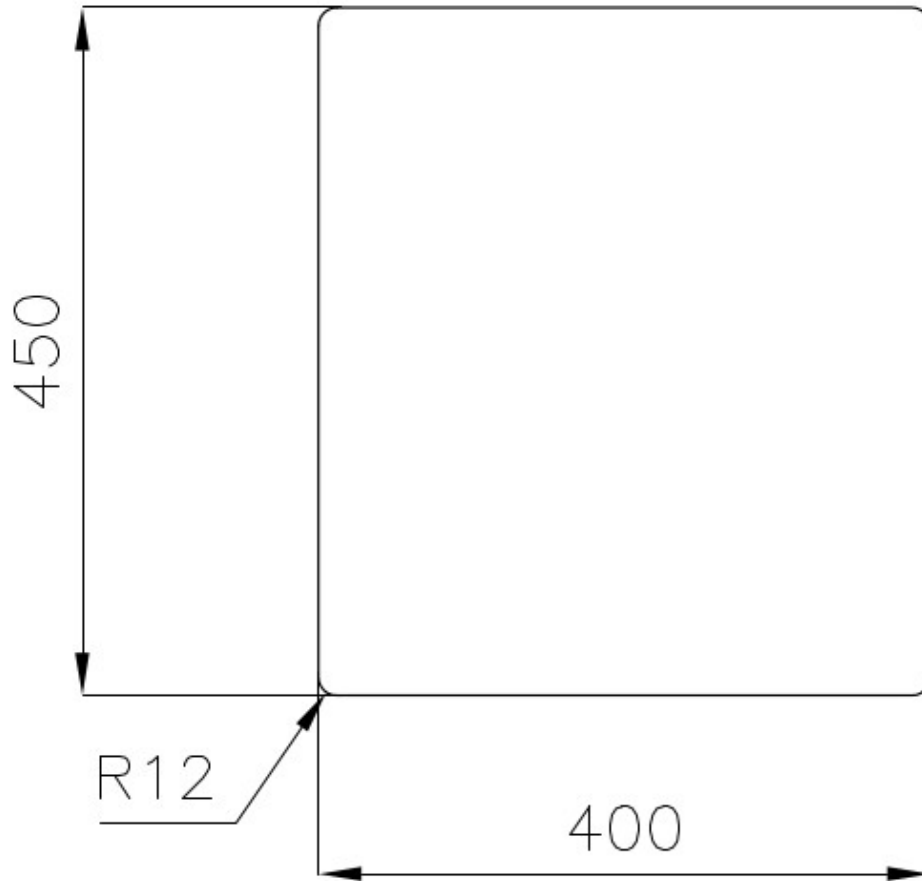

#### Material

Acero inoxidable AISI 304

Texture	Foster cepillado
Base	45 cm
Dimensiones	480x430 mm
Dotaciones estándar	Soportes de fijación, junta, desagüe, rebosadero y sifón, Caja de embalaje
Orificios Monomando	Ningún orificio de serie
Hueco de encastre	Ver hoja de datos técnicos
Escurreidor	No
Anchura	43 cm
Medida de la cubeta	450x400mm
Número de cubetas	1 cubeta
Desagüe	Desagüe 3.5 "

## DIBUJOS TÉCNICOS

Cut out size – Dimensioni per foratura top