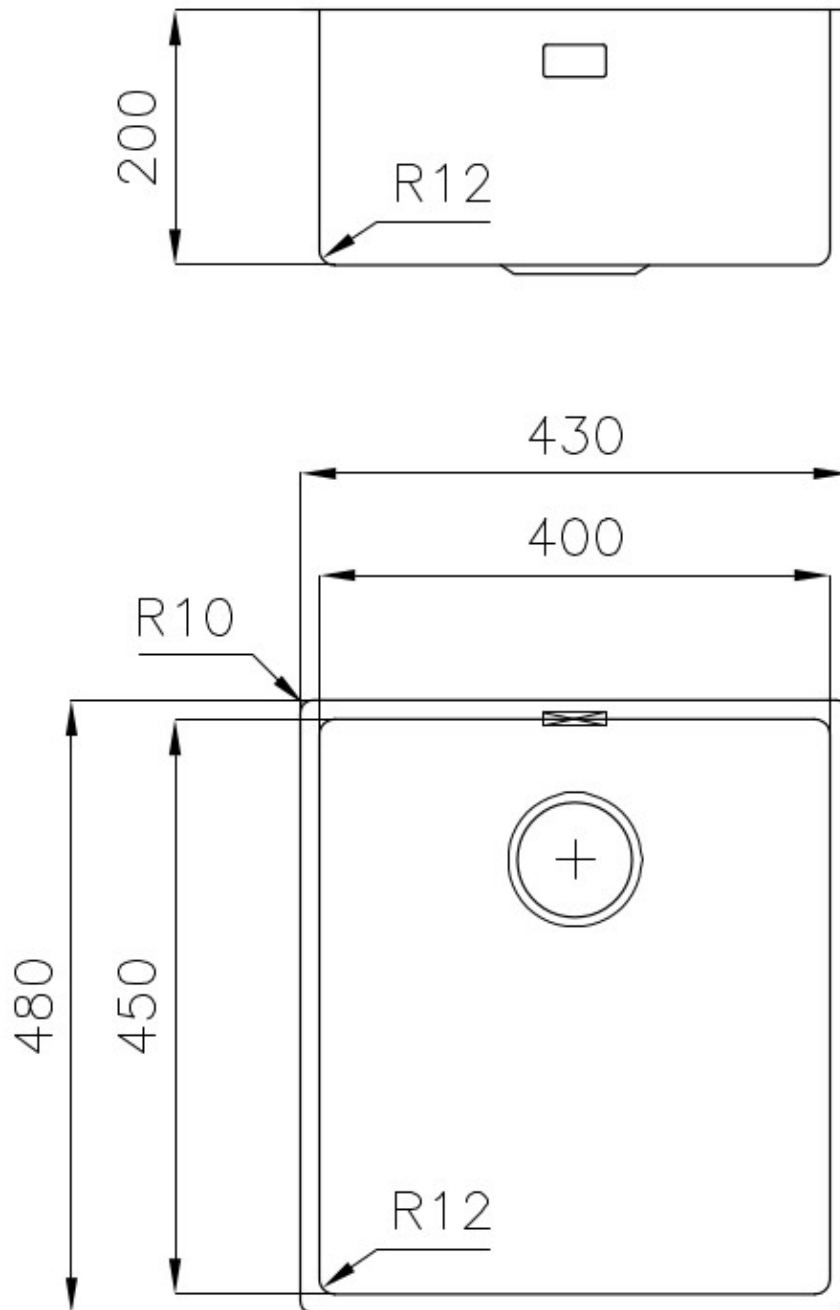

#### Borde Instalación

Bajo la encimera

#### Material

Acero inoxidable AISI 304

Texture	Foster cepillado
Base	45 cm
Dimensiones	480x430 mm
Dotaciones estándar	Soportes de fijación, junta, desagüe, rebosadero y sifón, Caja de embalaje
Orificios Monomando	Ningún orificio de serie
Hueco de encastre	Ver hoja de datos técnicos
Escurreidor	No
Anchura	43 cm
Medida de la cubeta	450x400mm
Número de cubetas	1 cubeta
Desagüe	Desagüe 3.5 "

## DIBUJOS TÉCNICOS

Cut out size – Dimensioni per foratura top