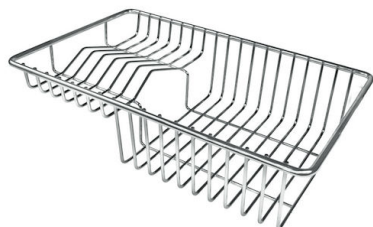

## ACCESORIOS OPCIONALES

**Bandeja perforada inox**

8151 000

\* sólo en combinación con el accesorio  
8100 627

**Cesta blanca**

8612 100

**Cesta blanca de acero inoxidable**

8612 000

**Cesta portaplatos inox**

8100 303

\* sólo en combinación con el accesorio  
8100 627

**Cubeta blanca**

8153 100

**escurre pasta en acero inoxidable**

8154 000

**Kit rallador con soporte para anillo  
y bandeja de recogida de alimentos**